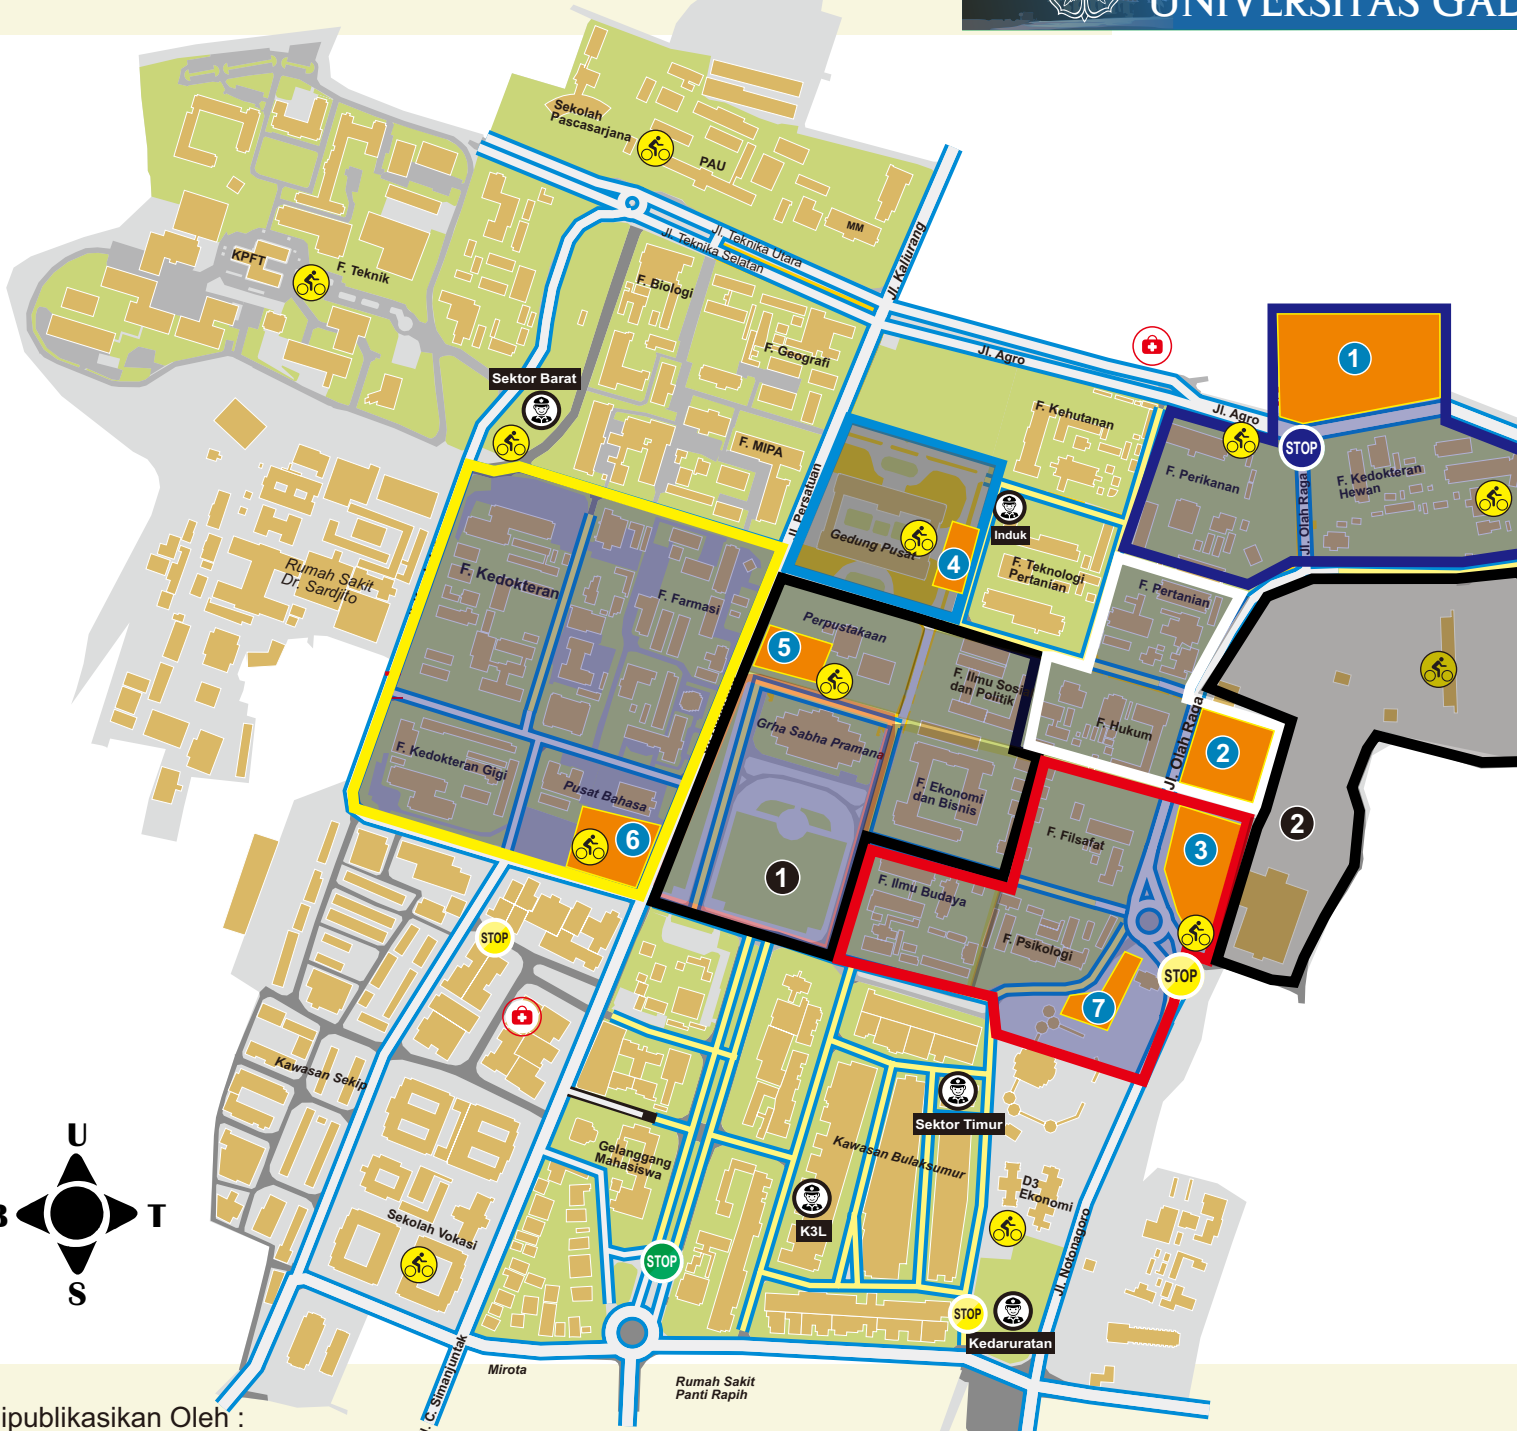

PELAYANAN KANTONG PARKIR UNIVERSITAS GADJAH MADA

LEGENDA

Kantong Parkir Roda 2:				
No	Nama KP	Koordinat	Luas (m ²)	Kapasitas
1	Agro	7°46'00.6"S 110°22'57.8"E	1742,25	830
2	Olahraga 1	7°46'13.8"S 110°22'54.2"E	2405,00	1070
3	Olahraga 2	7°46'15.7"S 110°22'53.1"E	2436,72	1051
4	KPTU	7°46'06.9"S 110°22'45.7"E	361	578
5	Perpustakaan	7°46'10.1"S 110°22'38.3"E	3985,49	1712
6	Kesehatan	7°46'16.3"S 110°22'33.0"E	5157,60	1819
7	Utara Maskam	7°46'21.4"S 110°22'50.5"E	500,46	400

Kantong Parkir Roda 4:				
No	Nama KP	Koordinat	Luas (m ²)	Kapasitas
1	GSP	7°46'17.3"S 110°22'39.0"E	33388,87	579
2	Wisdom Park	7°46'17.7"S 110°22'54.7"E	731,46	40

LEGENDA

- Pos portal (Operasional 24 Jam)
 - Pos portal (Operasional 06.00 - 22.00)
 - Pos portal (Operasional Kondisional)
 - Kantor PK4L
 - Fasilitas Kesehatan UGM
 - Stasiun Sepeda Kampus
 - Kantong Parkir R2 (Operasional 06.00-21.00)
 - Kantong Parkir R4 (Operasional 06.00-21.00)
- Batas Area Layanan Kantong Parkir